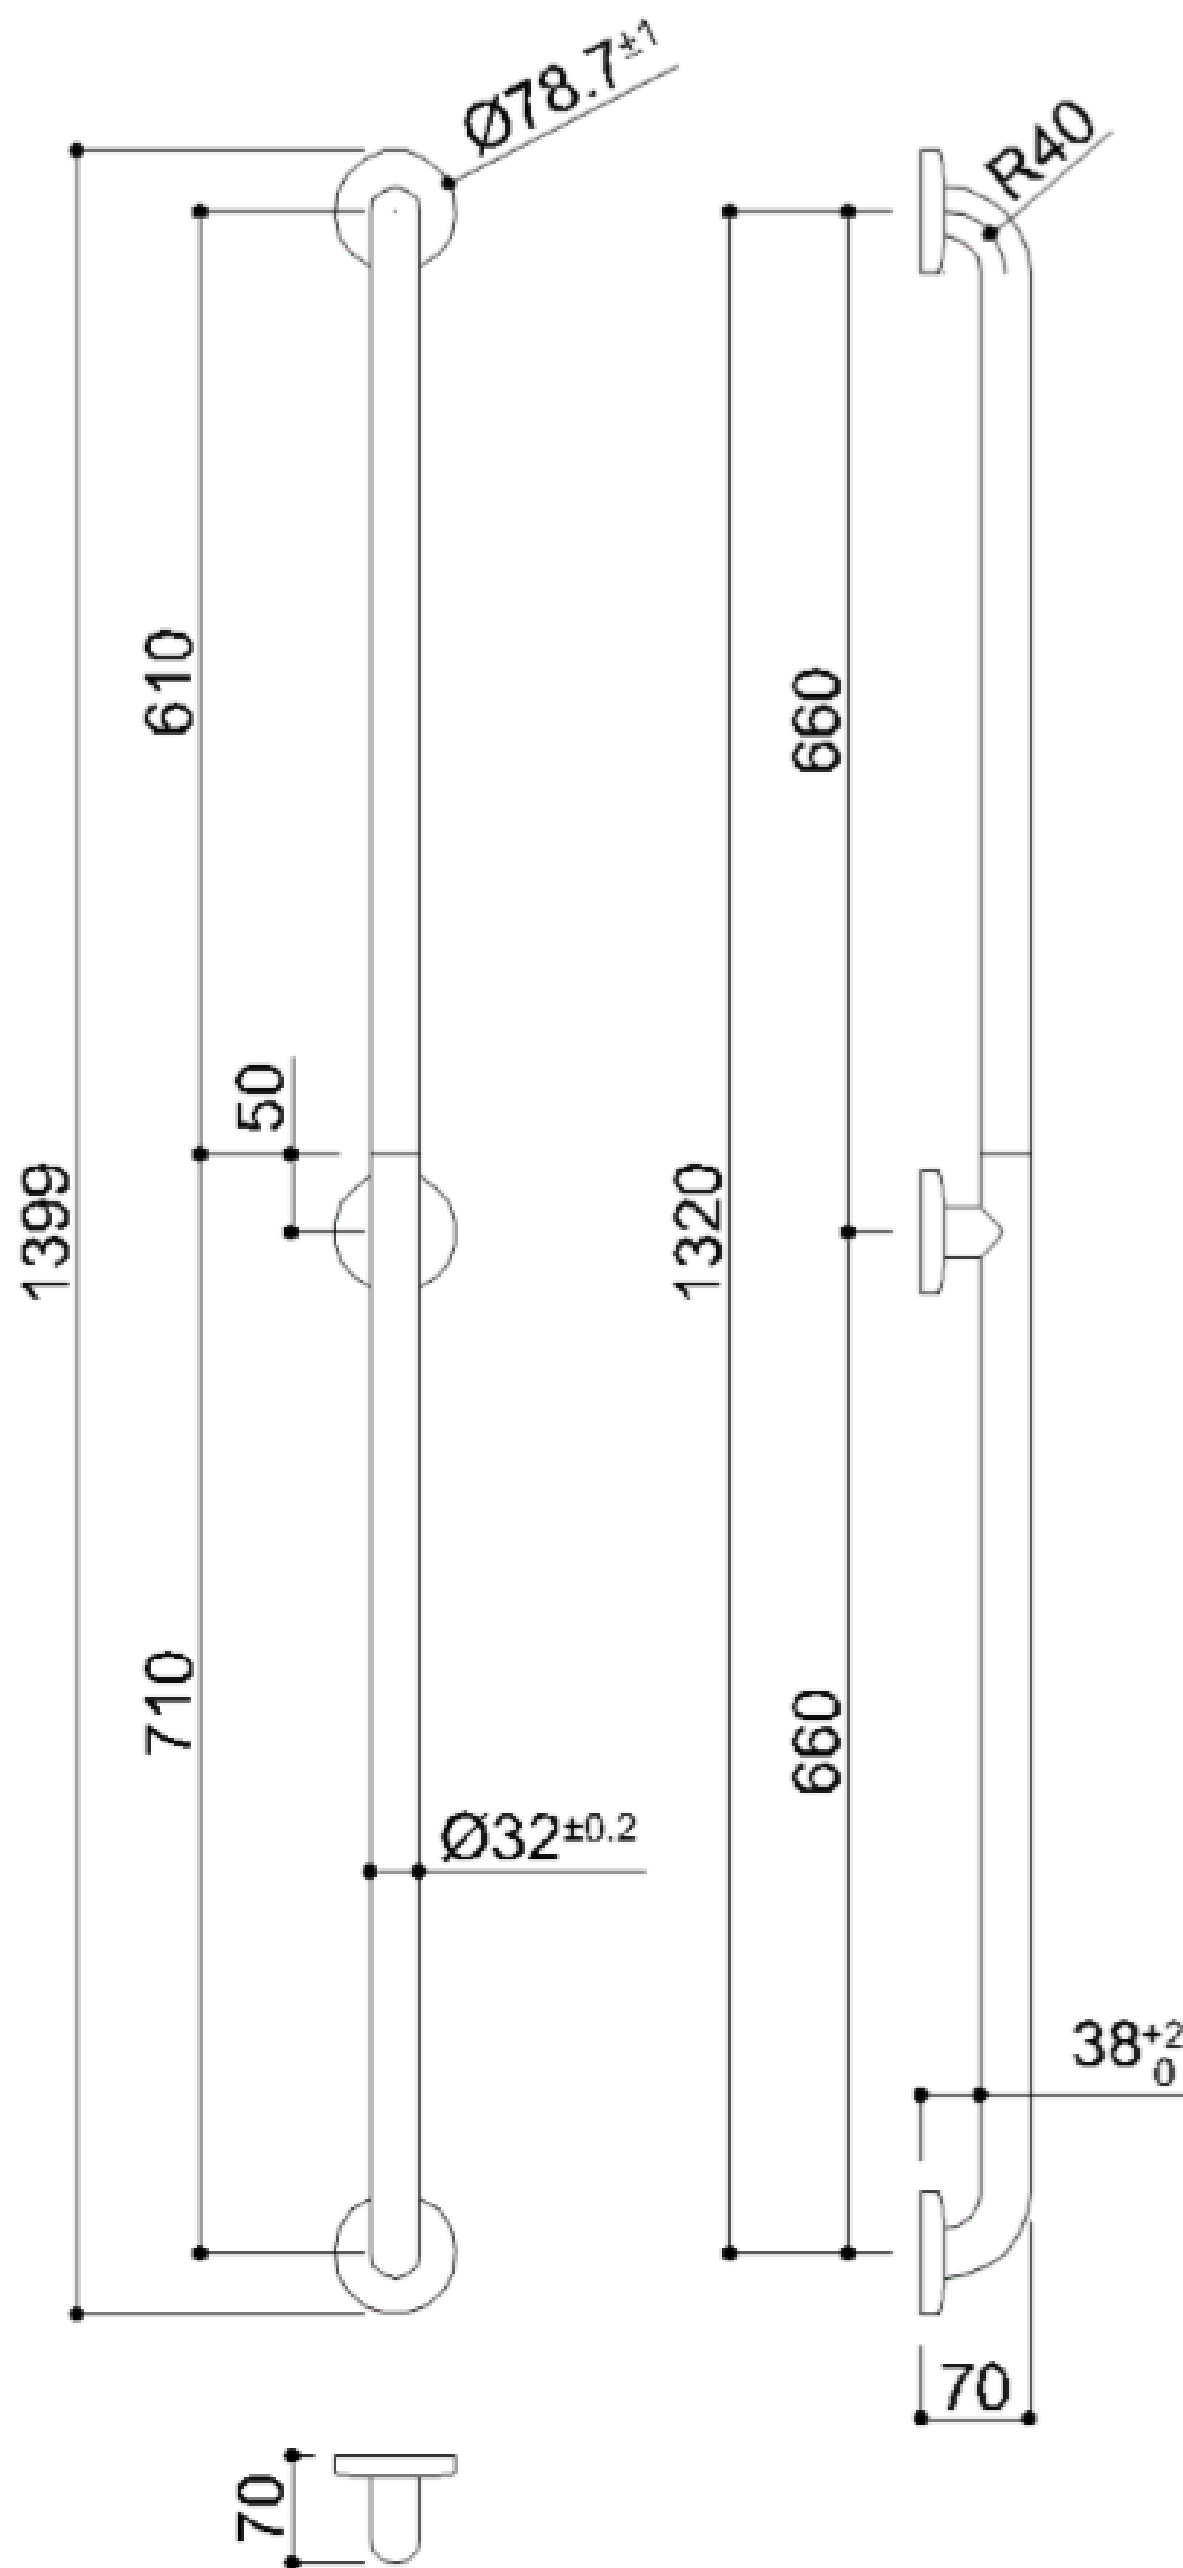

BARRE D'APPUI RVS SATIN verticale