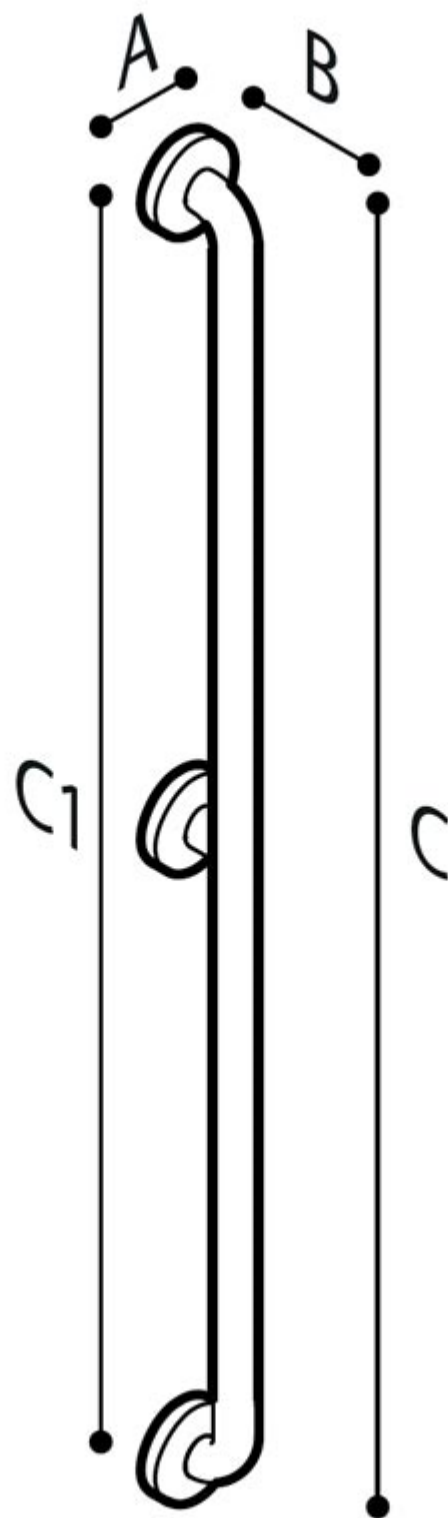

## BARRE D'APPUI RVS SATIN verticale

Barre d'appui verticale du mur au sol et support de montage en acier inoxydable AISI 304 finition satinée. Ø 32 mm.

Cette poignée en acier inoxydable est idéale pour une utilisation dans les douches et les sanitaires, pour une sécurité maximale pour l'utilisateur.

- Application: maisons privées, résidences-services, centres de soins et hôtels, etc...
- Capacité de charge: Verticale 150kg
- Longueur: 1320mm
- Couleur: Satin RVS

## BARRE D'APPUI RVS SATIN verticale

Artn°	AxBxC (mm)	C1 (mm)	poids	Charge
G56JAS11	1399x70x79	1320	1.73	150

## BARRE D'APPUI RVS SATIN verticale

**Hakoma**  
sanitair